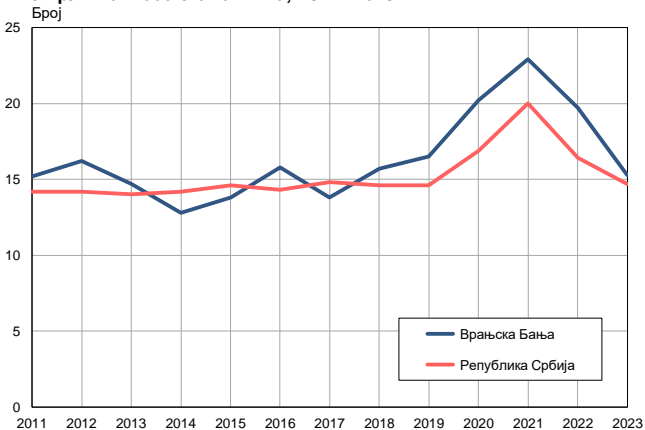

Природно кретање становништва 2011 – 2023.

Профил
јул 2024.

Врањска Бања¹

	2011.	2023.
Број становника*	9574	7436
Живорођени, број	64	50
Умрли, број	146	114
Природни прираштај, број	-82	-64
Умрла одојчад, број	0	0
Живорођени, на 1 000 становника	7	7
Умрли, на 1 000 становника	15	15
Природни прираштај, на 1 000 становника	-9	-9
Умрла одојчад, на 1 000 живорођених	0	0

Извор: Витална статистика, * Процене становништва, РЗС

¹ Општина је формирана 2011. године

Број становника, 2011–2023.

Извор: Процене становништва, РЗС

Живорођени, умрли и природни прираштај, 2011–2023.

Извор: Витална статистика, РЗС

Живорођени на 1 000 становника, 2011–2023.

Извор: Витална статистика, РЗС

Умрли на 1 000 становника, 2011–2023.

Извор: Витална статистика, РЗС

Природни прираштај на 1 000 становника, 2011–2023.

Извор: Витална статистика, РЗС