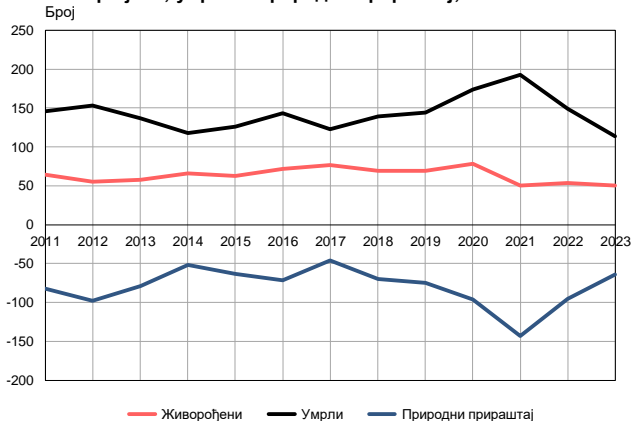

Природно кретање становништва 2011 – 2023.

Профил
јул 2024.

Врањска Бања¹

	2011.	2023.
Број становника*	9574	7436
Живорођени, број	64	50
Умрли, број	146	114
Природни прираштај, број	-82	-64
Умрла одојчад, број	0	0
Живорођени, на 1 000 становника	7	7
Умрли, на 1 000 становника	15	15
Природни прираштај, на 1 000 становника	-9	-9
Умрла одојчад, на 1 000 живорођених	0	0

Извор: Витална статистика, * Процене становништва, РЗС

¹ Општина је формирана 2011. године

Број становника, 2011–2023.

Извор: Процене становништва, РЗС

Живорођени, умрли и природни прираштај, 2011–2023.

Извор: Витална статистика, РЗС

Живорођени на 1 000 становника, 2011–2023.

Извор: Витална статистика, РЗС

Умрли на 1 000 становника, 2011–2023.

Извор: Витална статистика, РЗС

Природни прираштај на 1 000 становника, 2011–2023.

Извор: Витална статистика, РЗС