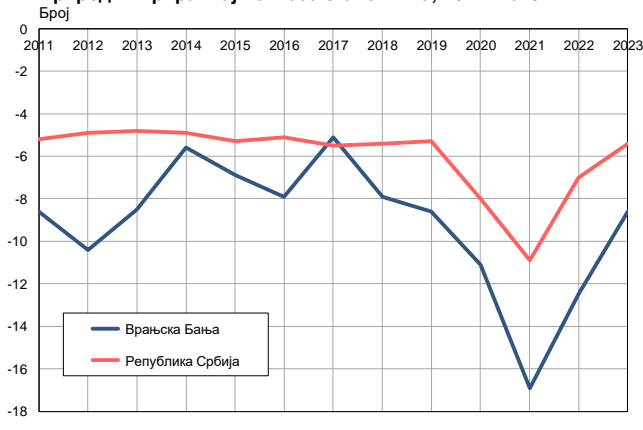

Живорођени на 1 000 становника, 2011–2023.

Извор: Витална статистика, РЗС

Умрли на 1 000 становника, 2011–2023.

Извор: Витална статистика, РЗС

Природни прираштај на 1 000 становника, 2011–2023.

Извор: Витална статистика, РЗС

Умрла одојчад, 2011–2023.

Извор: Витална статистика, РЗС

Умрла одојчад на 1 000 живорођених, 2011–2023.

Извор: Витална статистика, РЗС

Табела. Природно кретање становништва, Врањска Бања

Година	Број становника*	Живорођени	Умрли	Природни прираштај	Умрла одојчад	На 1000 становника			Умрла одојчад на 1000 живорођених
						живорођени	умрли	природни прираштај	
2011	9574	64	146	-82	0	6,7	15,2	-8,6	0,0
2012	9452	55	153	-98	0	5,8	16,2	-10,4	0,0
2013	9333	58	137	-79	4	6,2	14,7	-8,5	69,0
2014	9225	66	118	-52	0	7,2	12,8	-5,6	0,0
2015	9130	63	126	-63	0	6,9	13,8	-6,9	0,0
2016	9025	72	143	-71	0	8,0	15,8	-7,9	0,0
2017	8941	77	123	-46	0	8,6	13,8	-5,1	0,0
2018	8851	69	139	-70	1	7,8	15,7	-7,9	14,5
2019	8732	69	144	-75	0	7,9	16,5	-8,6	0,0
2020	8608	78	174	-96	1	9,1	20,2	-11,1	12,8
2021	8440	50	193	-143	0	5,9	22,9	-16,9	0,0
2022	7577	54	149	-95	1	7,1	19,7	-12,5	18,5
2023	7436	50	114	-64	0	6,7	15,3	-8,6	0,0