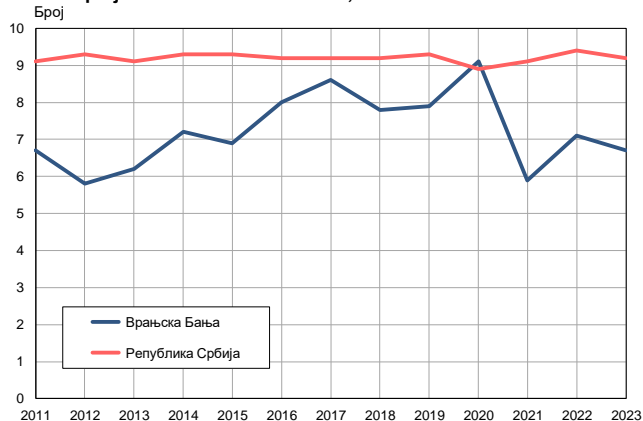

Природно кретање становништва 2011 – 2023.

Профил
јул 2024.

Врањска Бања¹

	2011.	2023.
Број становника*	9574	7436
Живорођени, број	64	50
Умрли, број	146	114
Природни прираштај, број	-82	-64
Умрла одојчад, број	0	0
Живорођени, на 1 000 становника	7	7
Умрли, на 1 000 становника	15	15
Природни прираштај, на 1 000 становника	-9	-9
Умрла одојчад, на 1 000 живорођених	0	0

Извор: Витална статистика, * Процене становништва, РЗС

¹ Општина је формирана 2011. године

Број становника, 2011–2023.

Извор: Процене становништва, РЗС

Живорођени, умрли и природни прираштај, 2011–2023.

Извор: Витална статистика, РЗС

Живорођени на 1 000 становника, 2011–2023.

Извор: Витална статистика, РЗС

Умрли на 1 000 становника, 2011–2023.

Извор: Витална статистика, РЗС

Природни прираштај на 1 000 становника, 2011–2023.

Извор: Витална статистика, РЗС