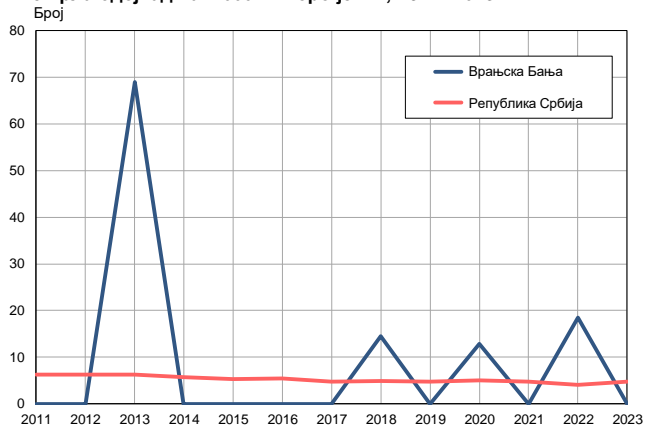

Живорођени на 1 000 становника, 2011–2023.

Извор: Витална статистика, РЗС

Умрли на 1 000 становника, 2011–2023.

Извор: Витална статистика, РЗС

Природни прираштај на 1 000 становника, 2011–2023.

Извор: Витална статистика, РЗС

Умрла одојчад, 2011–2023.

Извор: Витална статистика, РЗС

Умрла одојчад на 1 000 живорођених, 2011–2023.

Извор: Витална статистика, РЗС

Табела. Природно кретање становништва, Врањска Бања

Година	Број становника*	Живорођени	Умрли	Природни прираштај	Умрла одојчад	На 1000 становника			Умрла одојчад на 1000 живорођених
						живорођени	умрли	природни прираштај	
2011	9574	64	146	-82	0	6,7	15,2	-8,6	0,0
2012	9452	55	153	-98	0	5,8	16,2	-10,4	0,0
2013	9333	58	137	-79	4	6,2	14,7	-8,5	69,0
2014	9225	66	118	-52	0	7,2	12,8	-5,6	0,0
2015	9130	63	126	-63	0	6,9	13,8	-6,9	0,0
2016	9025	72	143	-71	0	8,0	15,8	-7,9	0,0
2017	8941	77	123	-46	0	8,6	13,8	-5,1	0,0
2018	8851	69	139	-70	1	7,8	15,7	-7,9	14,5
2019	8732	69	144	-75	0	7,9	16,5	-8,6	0,0
2020	8608	78	174	-96	1	9,1	20,2	-11,1	12,8
2021	8440	50	193	-143	0	5,9	22,9	-16,9	0,0
2022	7577	54	149	-95	1	7,1	19,7	-12,5	18,5
2023	7436	50	114	-64	0	6,7	15,3	-8,6	0,0